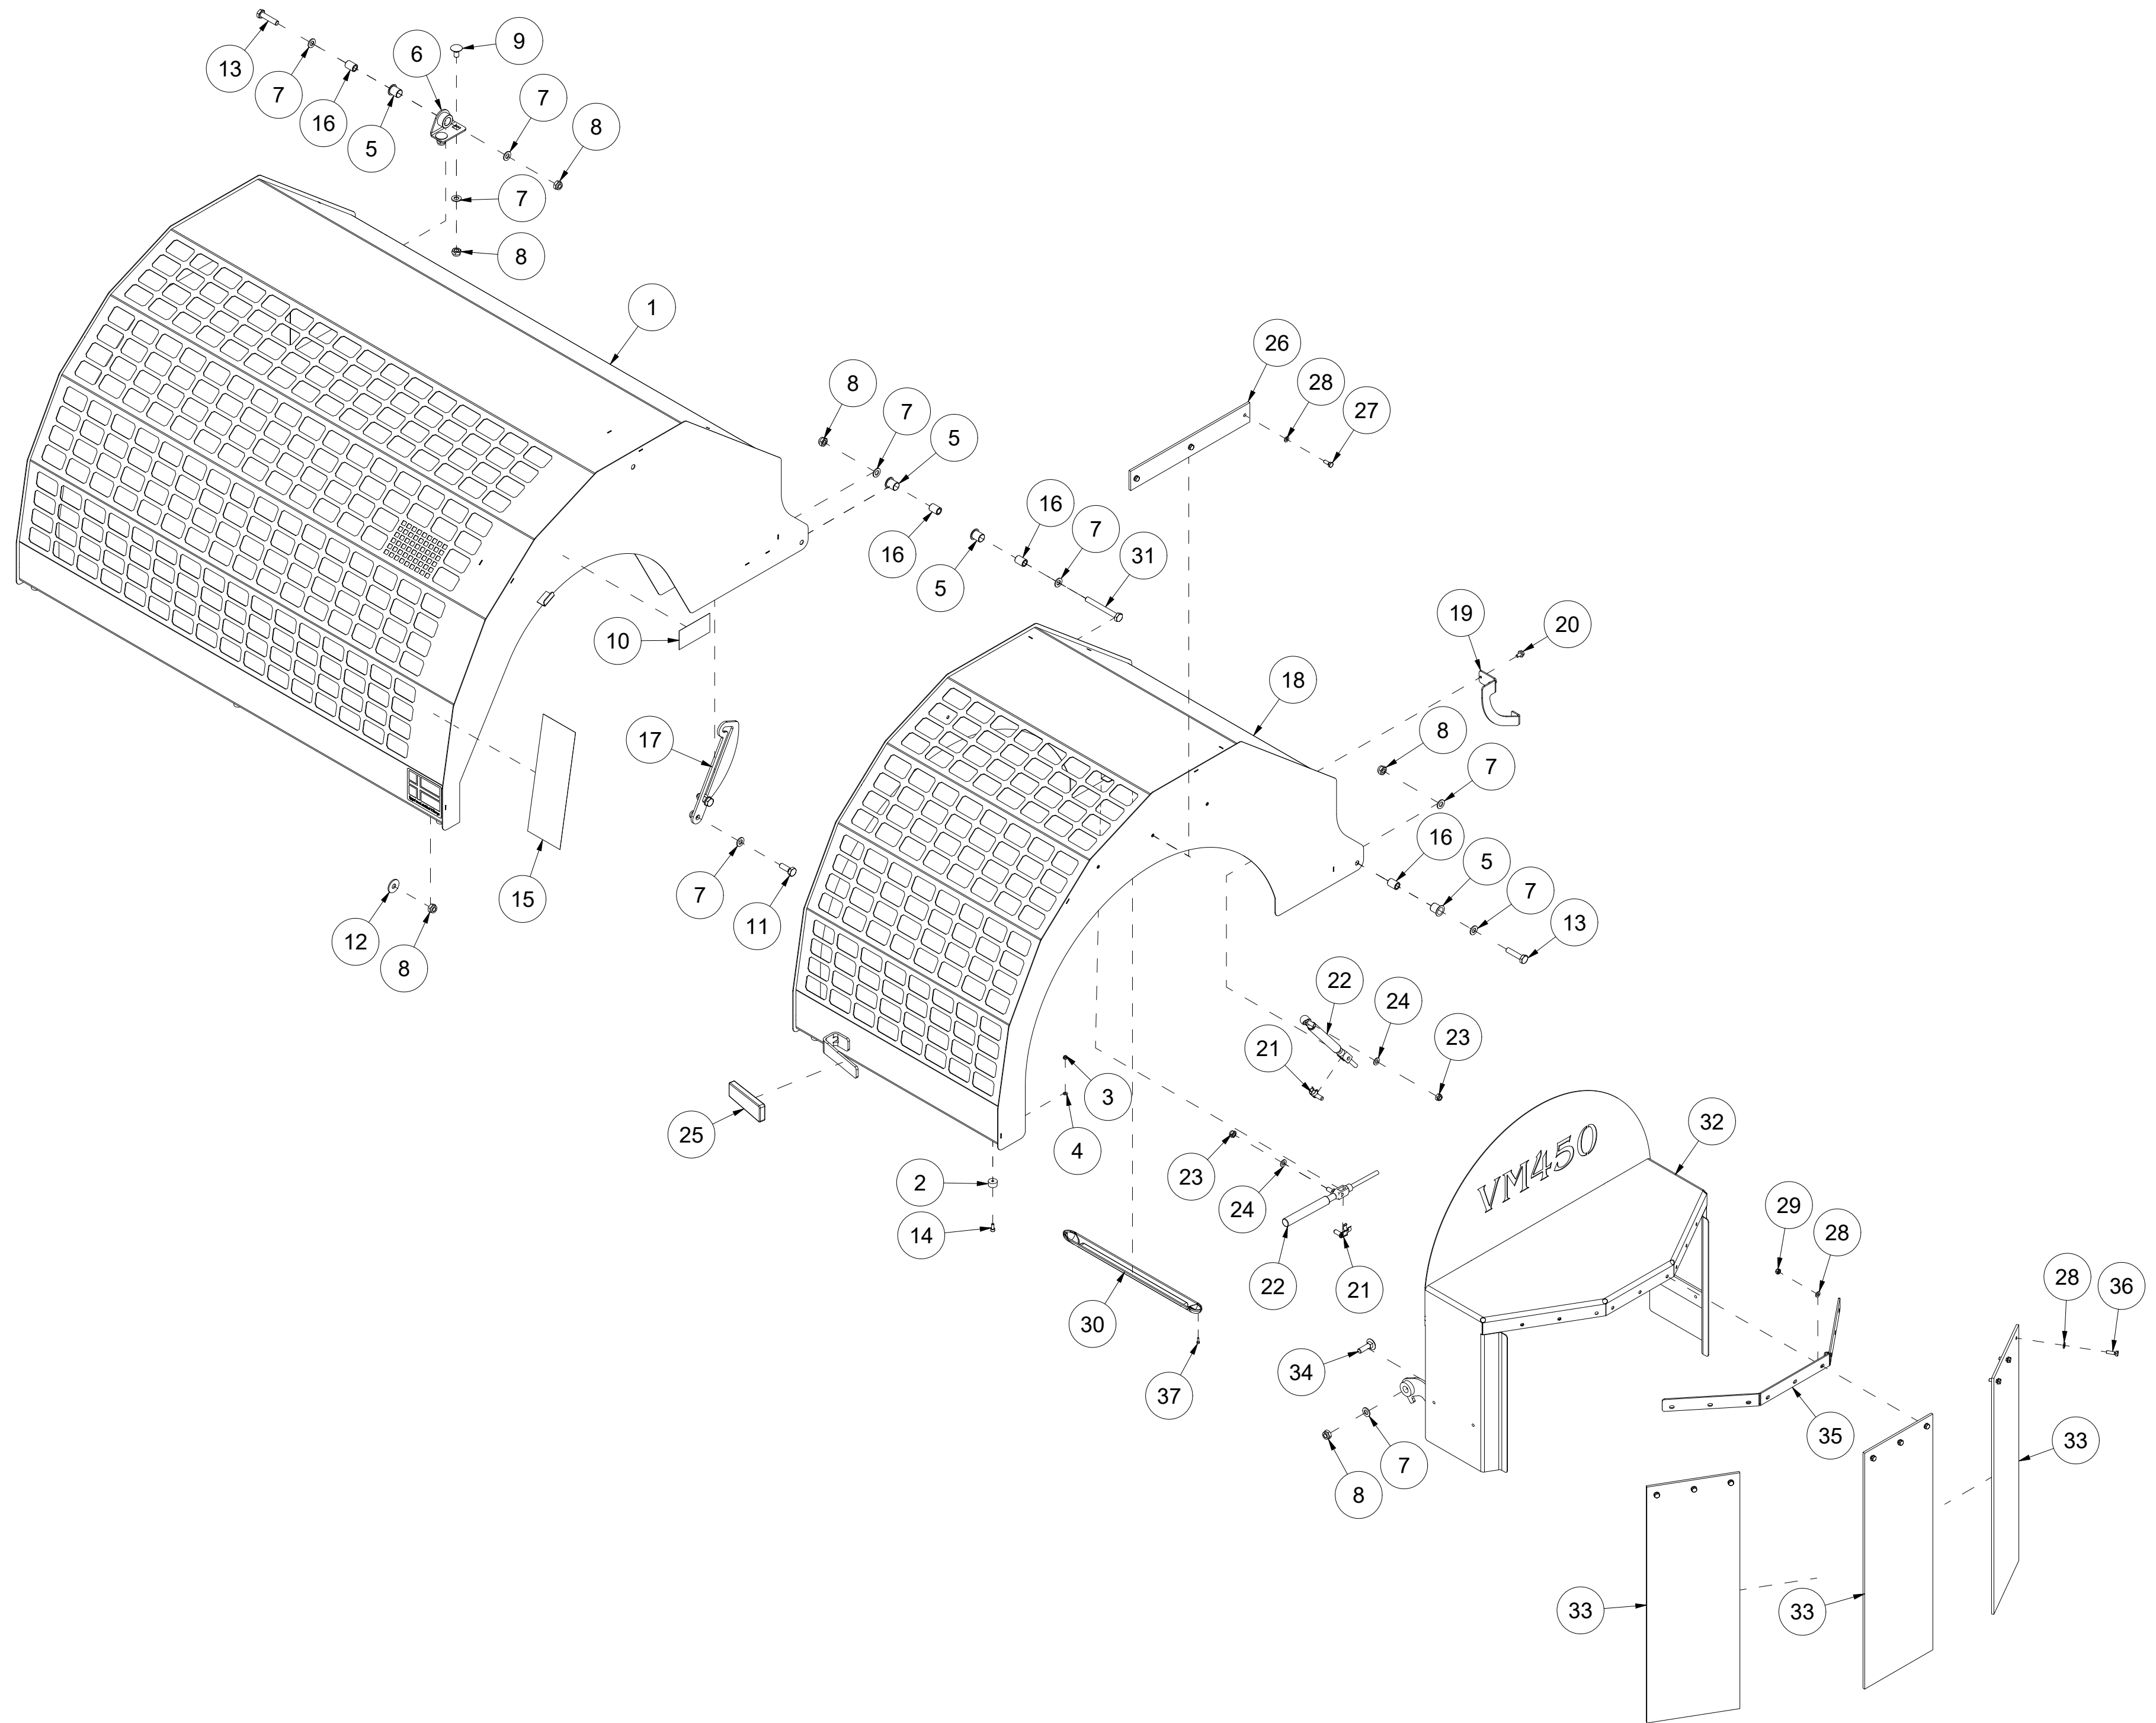

Pos	Qty	Article no	Designation
1	1	41211022	Cover 1
2	5	2225109	Rubber plug ø 20,0mm H-12mm
3	5	2483607	Locking nut M5 EIZn DIN 985
4	5	2531029	Washer M5 EIZn DIN 125
5	4	2245218	Plastic lining Ø18/16 Flens Ø26
6	1	41211032	Cover attachment
7	14	2531060	Washer M10 EIZn DIN 125
8	10	2483610	Locking nut M10 EIZn DIN 985
9	2	2344295	Locking screw M10x20 EIZn 8.8 DIN 603
10	1	2935088	Adhesive label 90x48 Hand pinching hazarddd
11	2	2422299	Hexagon screw M10x30 EIZn 8.8 DIN 933
12	1	2533060	Body washer M10 EIZn DIN 9021
13	2	2422305	Hexagon screw M10x45 EIZn 8.8 DIN 931
14	5	2477161	Unbrako cylinder screw M5x12 EIZn DIN 912
15	1	2935172	Firewood processor 95x290mm 400RPM
16	4	25311031	Bearing washer
17	1	41211082	Stopper
18	1	41211023	Cover 2
19	1	41211114	Safety switch strut
20	2	2451196	Hexagon screw with flange M6x10 EIZn 8.8 DIN 6921
21	2	2915150	Bolt to fork head M8
22	2	2915112	Gas spring L265 SL80 400N Ball M8 - Fork Ø8
23	2	2483609	Locking nut M8 EIZn DIN 985
24	2	2531047	Washer M8 EIZn DIN 125
25	1	2245062	Plastic handle
26	1	41211158	Paint protection
27	3	2422200	Hexagon screw M6x16 EIZn 8.8 DIN 933
28	24	2531039	Washer M6 EIZn DIN 125
29	12	2483608	Locking nut M6 EIZn DIN 985
30	1	4421027	LED Lucidity interior light 400mm 12/24v
31	1	2422315	Hexagon screw M10x90 EIZn 8.8 DIN 931
32	1	41211137	Cover
33	3	41211084	Curtain
34	2	2344332	Locking screw M10x35 EIZn 8.8 DIN 603
35	1	41311112	Clamp plate
36	9	2422205	Hexagon screw M6x20 EIZn 8.8 DIN 933
37	2	2477103	Unbrako cylinder screw M3x10 EIZn DIN 912