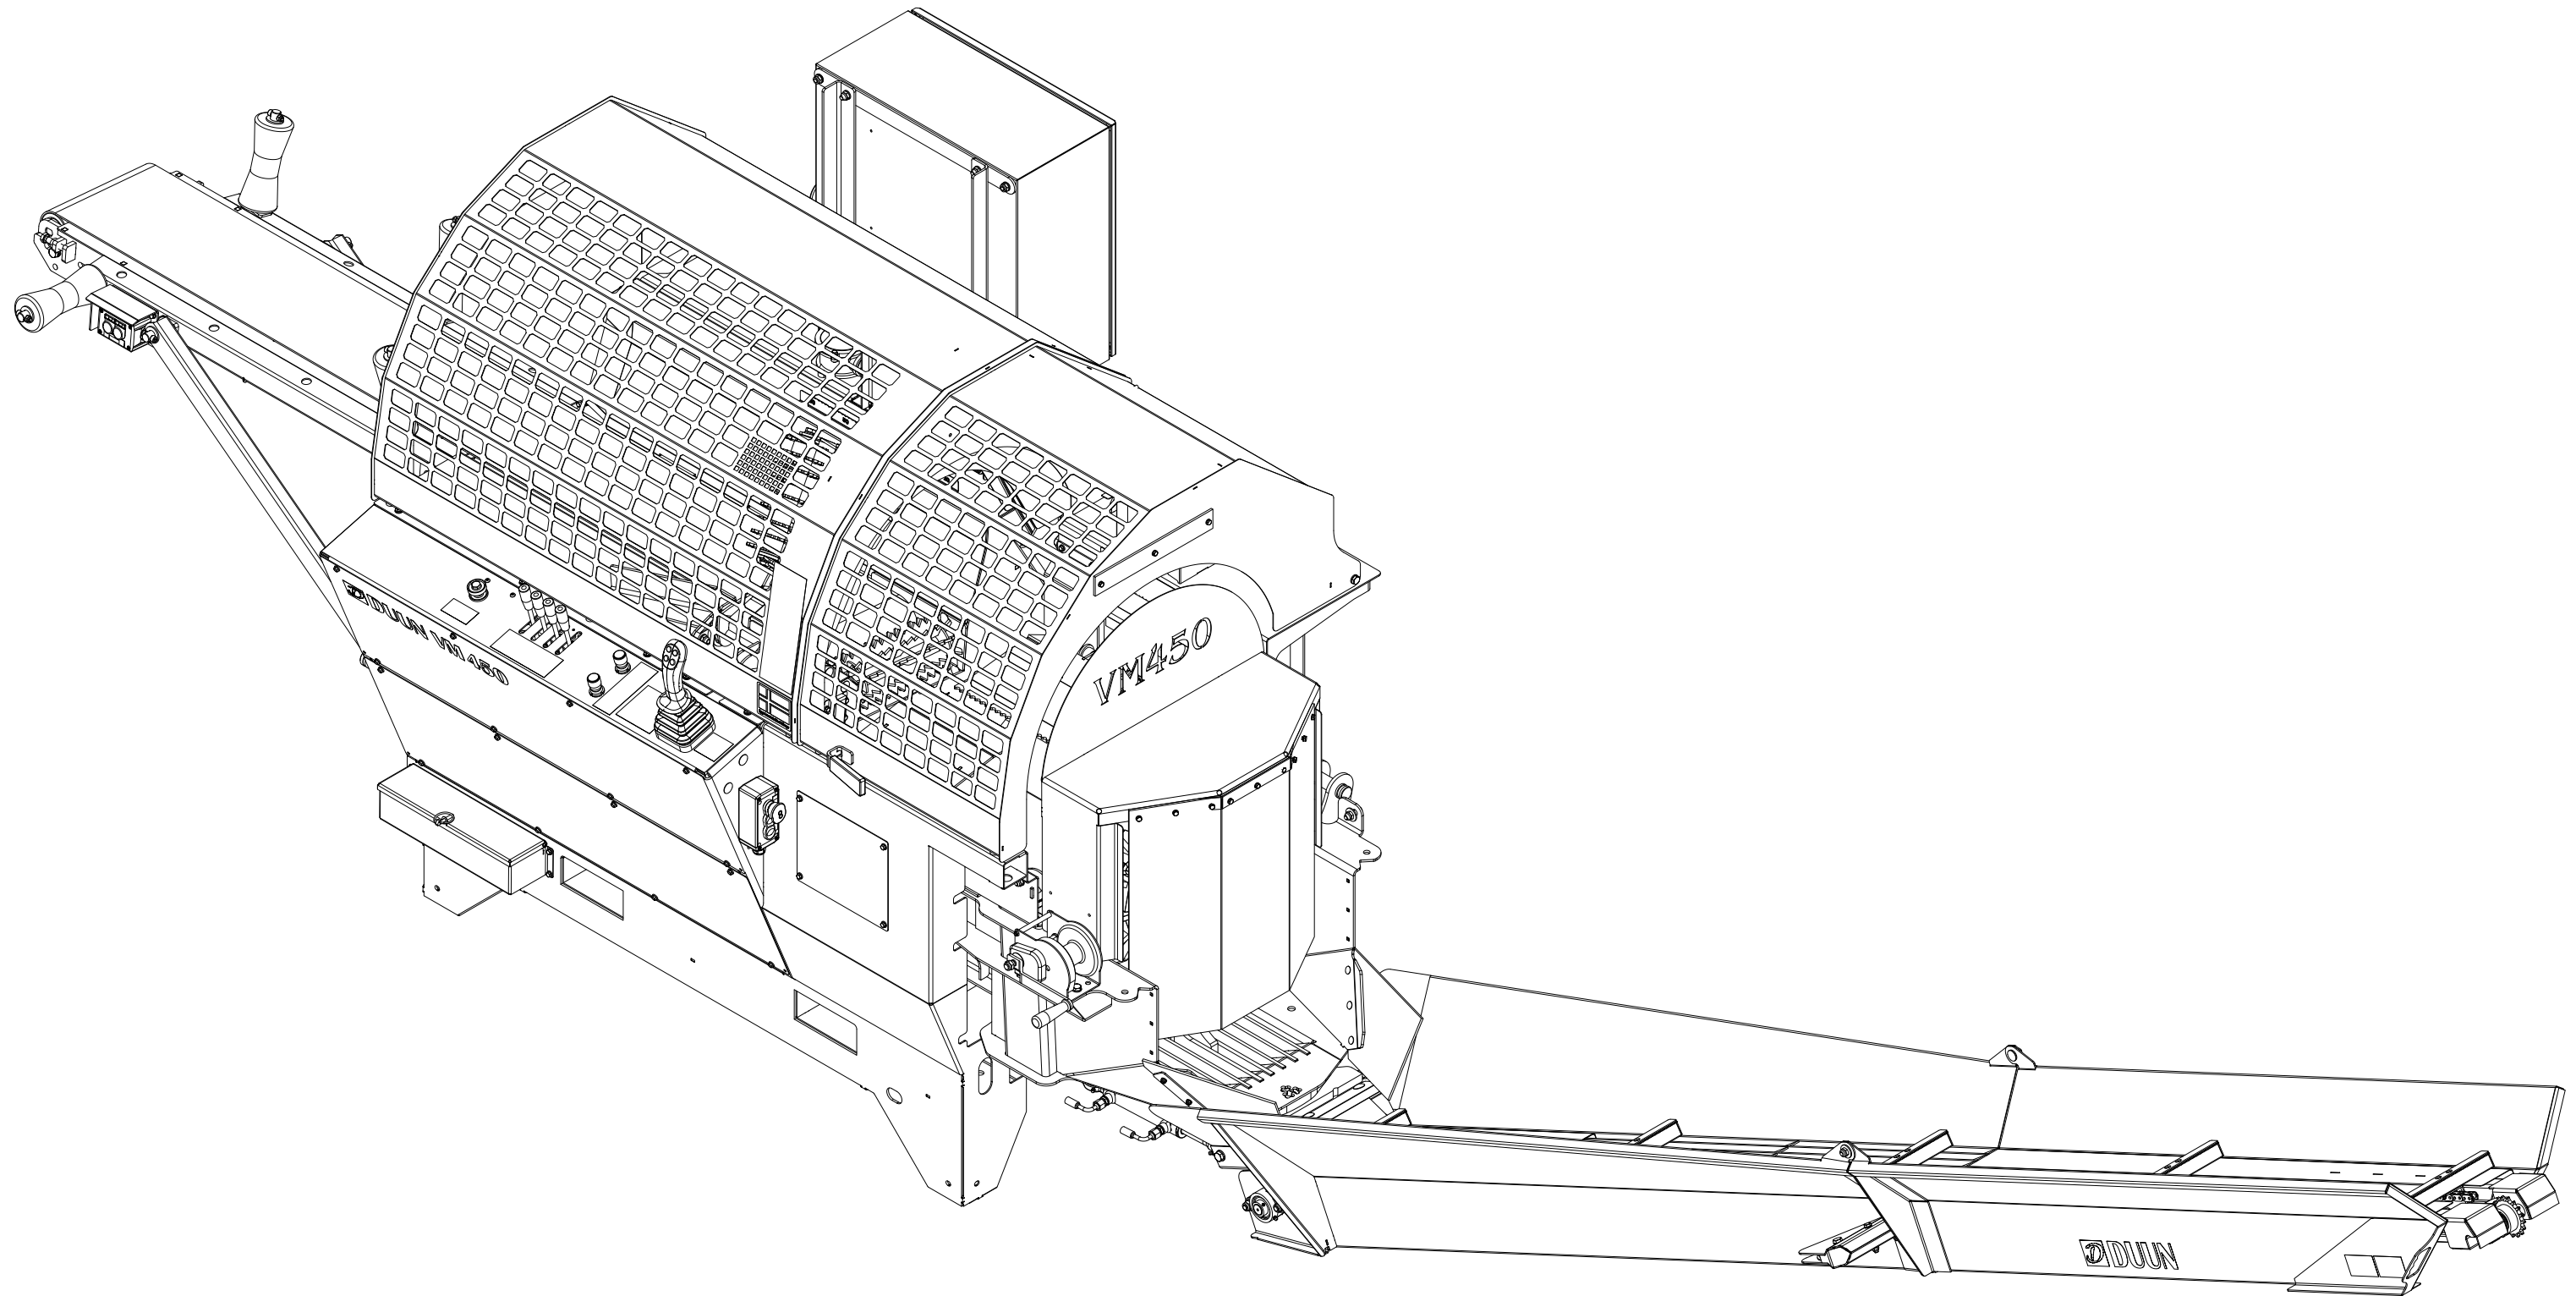

VM450 Spare parts catalogue

Duun Industrier as
7630 Åsen, Norway
www.duun.no

001 Chassis VM450

Pos	Qty	Article no	Designation
1	1	41211003	Chassis
2	2	41211059	Front cover
3	58	2451196	Hexagon screw with flange M6x10 EIZn 8.8 DIN 6921
4	4	41211091	Cover
5	1	41211093	Rear cover
6	1	41211097	Cover
7	13	2476197	Hexagon socket head cap screw M6x12 EIZn ISO 7380
8	1	41211013	Safety bracket
9	2	2344330	Locking screw M10x25 EIZn 8.8 DIN 603
10	2	2483610	Locking nut M10 EIZn DIN 985
11	2	2531060	Washer M10 EIZn DIN 125
12	1	41211092	Side cover
13	4	2422297	Hexagon screw M10x25 EIZn 8.8 DIN 933
14	1	41211078	Deksel
15	1	41211068	Length indicator 20-60 cm
16	1	41211125	Length indicator senor 20-60cm
17	2	2533038	Body washer M6 EIZn DIN 9021
18	1	41211162	Length indicator
19	1	41211094	Cover
20	1	41211096	Plate
21	2	2422200	Hexagon screw M6x16 EIZn 8.8 DIN 933
22	4	2531039	Washer M6 EIZn DIN 125
23	2	2483608	Locking nut M6 EIZn DIN 985
24	1	41211106	Cover
25	1	41211220	Toolbox
26	1	41211221	Toolbox lid
27	2	2477130	Unbrako cylinder screw M4x10 EIZn DIN 912
28	2	2483606	Locking nut M4 EIZn DIN 985
29	4	2531023	Washer M4 EIZn DIN 125
30	1	2556138	Orepinne Ø6
31	1	2935036	Adhesive label 75x40 Speed conveyor belt
32	1	2935163	Adhesive label 50x150 Saw power
33	1	2935167	Adhesive label 160x60 Operation
34	1	2935164	Adhesive label 100x100 Operation
35	1	2935175	Adhesive label VM450
36	1	41211095	Hose holder
37	2	2451197	Hexagon screw with flange M6x12 EIZn 8.8 DIN6921
40	1	2935050	Adhesive label do not wash 60x60 Yellow