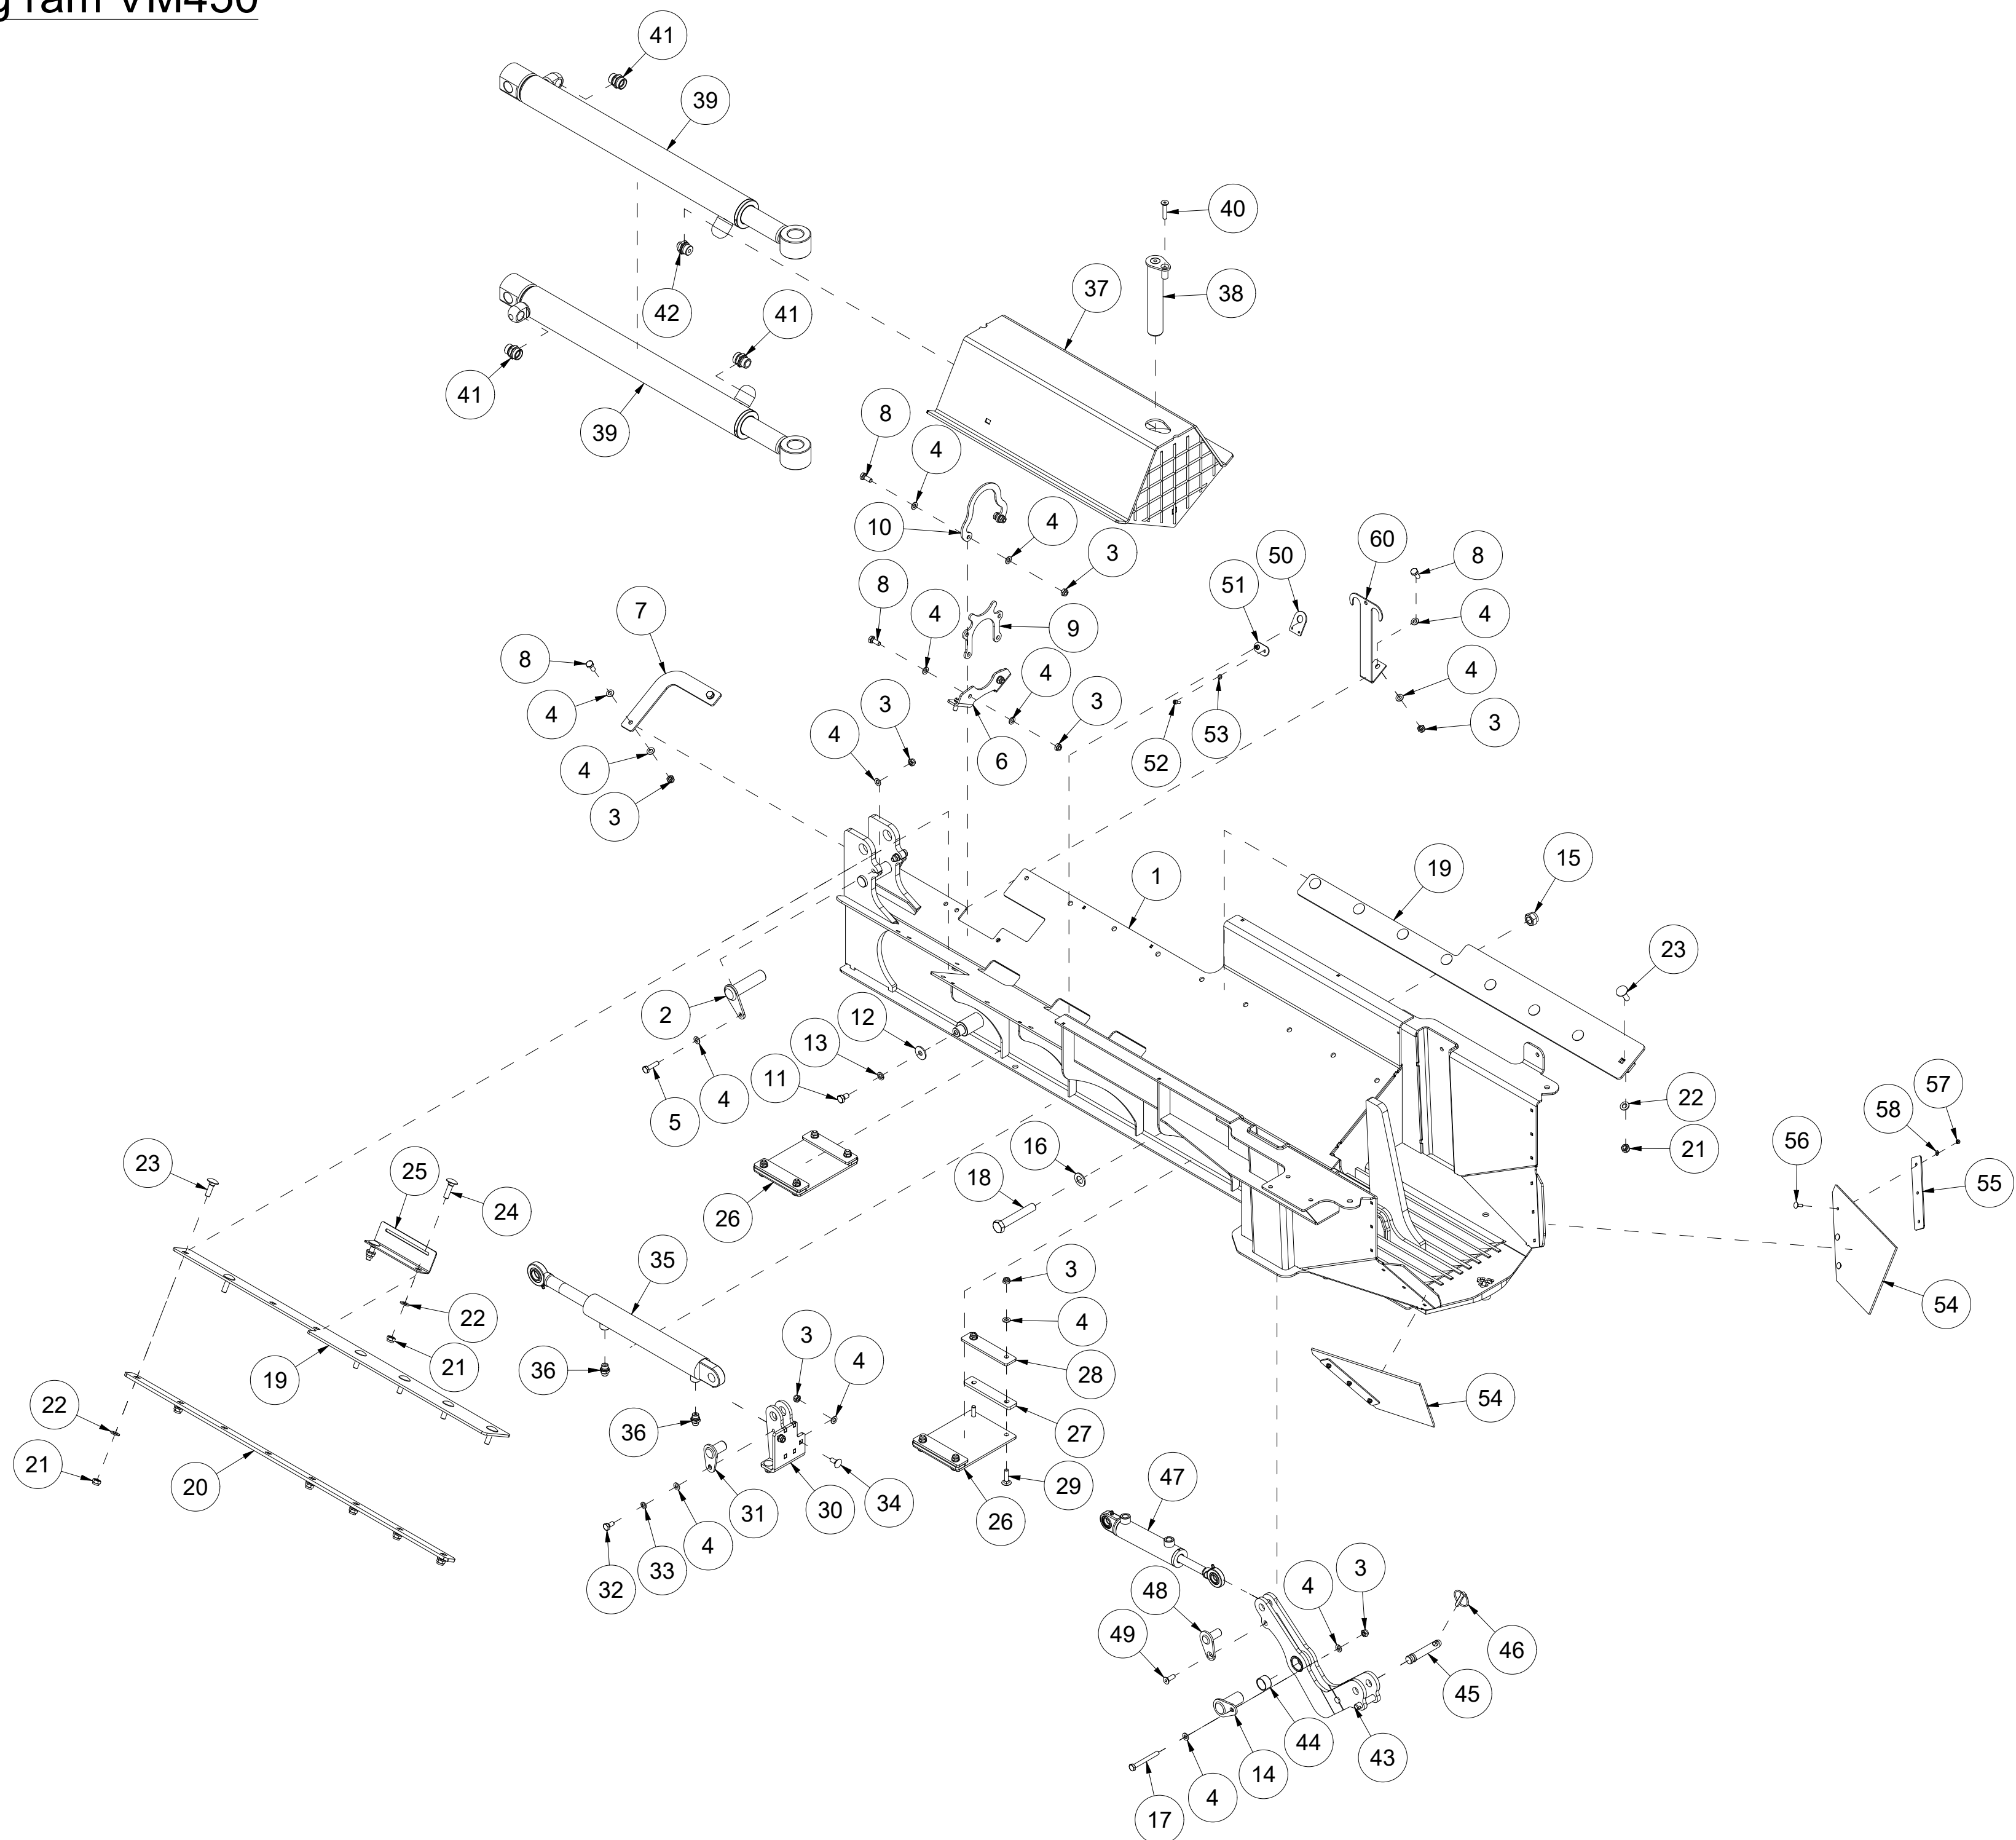

002 Splitting ram VM450

Pos	Qty	Article no	Designation	Pos	Qty	Article no	Designation
1	1	41211001	Splitting ram	57	6	2483608	Locking nut M6 EIZn DIN 985
2	2	41211037	Bolt for splitting cylinder	58	6	2531039	Washer M6 EIZn DIN 125
3	25	2483610	Locking nut M10 EIZn DIN 985	60	1	41211242	Hose holder
4	37	2531060	Washer M10 EIZn DIN 125				
5	2	2422303	Hexagon screw M10x40 EIZn 8.8 DIN 931				
6	1	41211154	Cylinder support				
7	1	41211108	Hose protection				
8	9	2422297	Hexagon screw M10x25 EIZn 8.8 DIN 933				
9	1	41211089	Cylinder support				
10	1	41211153	Cylinder support				
11	1	2422344	Hexagon screw M12x20 EIZn 8.8 DIN 933				
12	1	2533090	Body washer M12 EIZn DIN 9021				
13	1	2534069	Spring washer M12 EIZn DIN 127				
14	1	41211030	Knife lift bolt				
15	1	2483615	Locking nut M20 EIZn DIN 985				
16	2	2531086	Washer M20 EIZn DIN 125				
17	1	2422315	Hexagon screw M10x90 EIZn 8.8 DIN 931				
18	1	2422585	Hexagon screw M20x120 EIZn 8.8 DIN 931				
19	2	41211040	Guide rail 1				
20	2	41211041	Guide rail 2				
21	16	2483611	Locking nut M12 EIZn DIN 985				
22	16	2531069	Washer M12 EIZn DIN 125				
23	14	2344352	Locking screw M12x40 EIZn 8.8 DIN 603				
24	2	2344354	Locking screw M12x45 EIZn 8.8 DIN 603				
25	1	41211074	Sensor bracket 2				
26	2	41211052	Wear plate				
27	4	41211053	Wear plate side				
28	4	41211054	Lock plate				
29	8	2344334	Locking screw M10x40 EIZn 8.8 DIN 603				
30	1	41211110	Bracket				
31	1	41211025	Bolt				
32	1	2422295	Hexagon screw M10x20 EIZn 8.8 DIN 933				
33	1	2534060	Spring washer M10 EIZn DIN 127				
34	4	2344330	Locking screw M10x25 EIZn 8.8 DIN 603				
35	1	2955004	Cylinder Ø50/30 SL300				
36	2	2957759	Hexagon nipple GEK BSP 3/8" L10 ED				
37	1	41211002	Splitting ram VM450				
38	1	41211036	Bolt				
39	2	2955012	Sylinder 70/50 690 VM450				
40	1	2472307	Unbrako socket head screw M10x50 St 10.9 DIN 7991				
41	3	2957773	Hexagon nipple GEK BSP 3/4" L22 ED				
42	1	2957777	Hexagon nipple GEK BSP 3/4" L12 ED				
43	1	41211027	Splitting ram lifting arm				
44	2	2245228	Plastic bearing Ø30/34x20				
45	1	2526321	Top strut bolt cat. 1 Ø19x70				
46	1	2556142	Linch pin Ø10x40				
47	1	2955006	Cylinder Hydramek DE0402452				
48	1	41211227	Knife lift cylinder bolt				
49	1	2472299	Unbrako socket head screw M10x30 EIZn DIN 7991				
50	1	41211104	Sensor plate				
51	1	41211111	Sensor washer				
52	2	2477200	Unbrako cylinder screw M6x16 EIZn DIN 912				
53	2	2534039	Spring washer M6 EIZn DIN 127				
54	2	41211136	Plastic sheet				
55	2	41211144	Plate				
56	6	2444360	Locking screw M6x20 EIZn 4.6 DIN 603