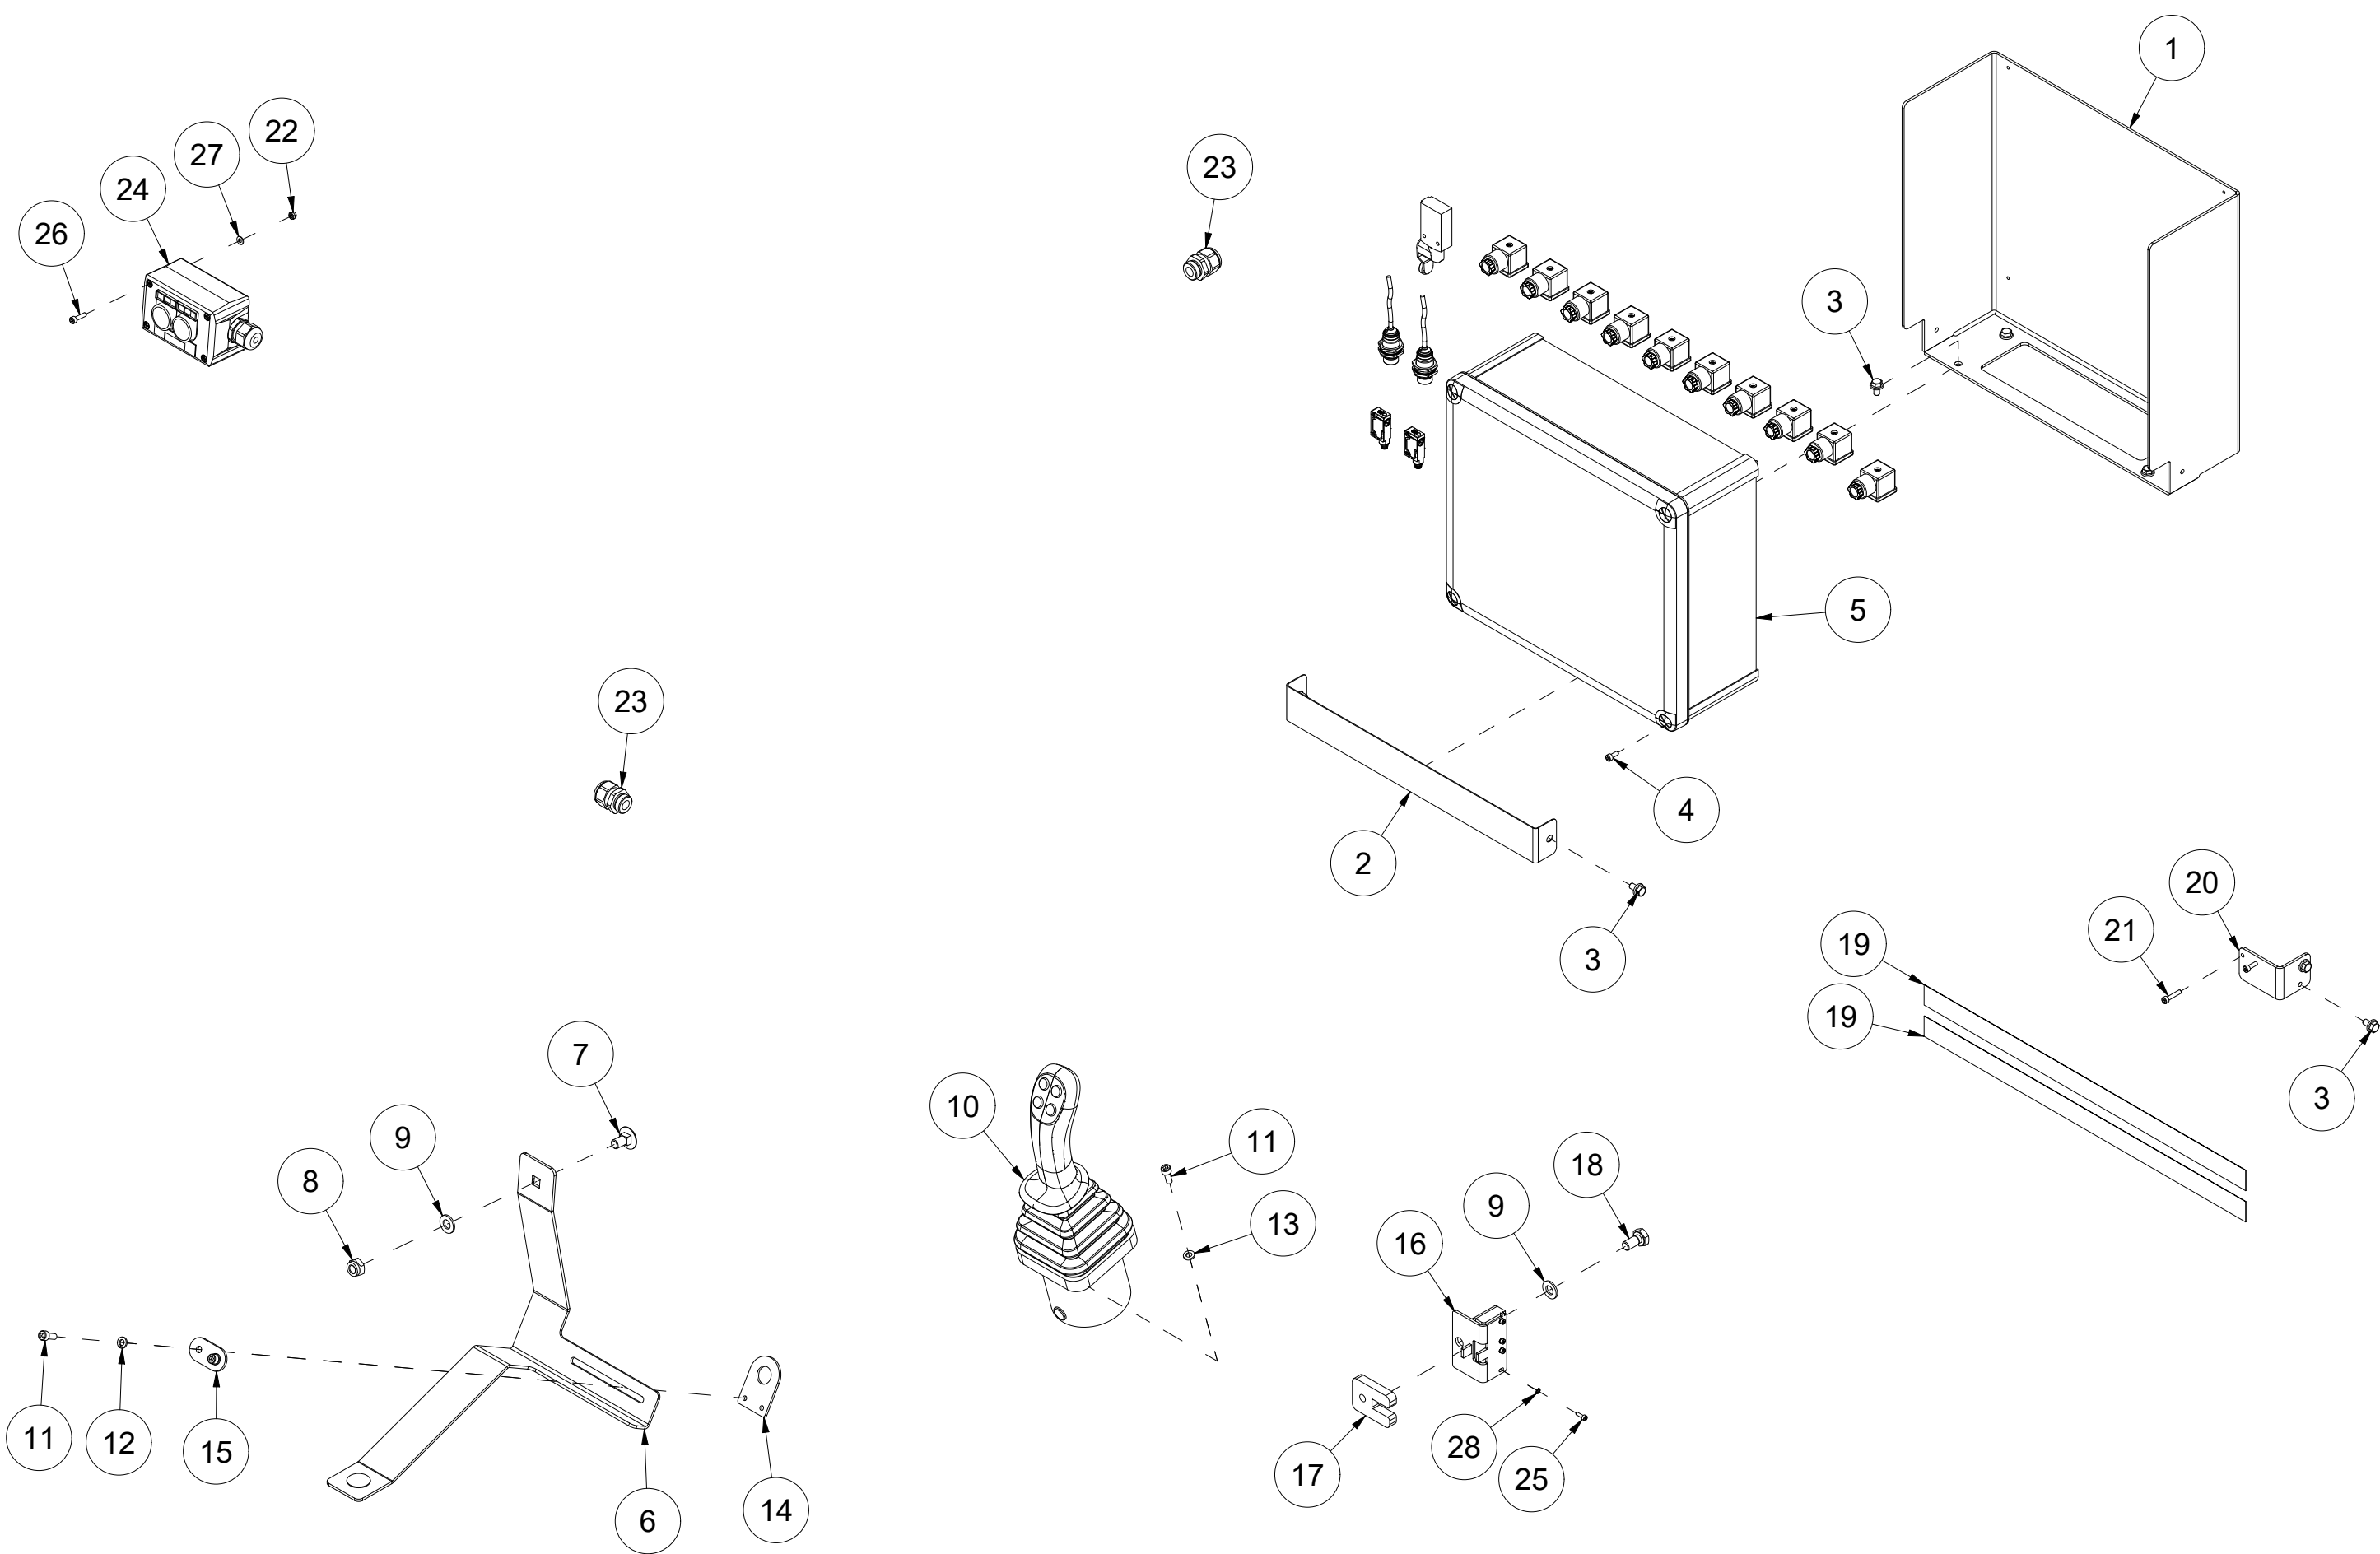

011 Electric steering VM450

Pos	Qty	Article no	Designation
1	1	41211087	Electrical box bracket
2	1	41211113	Cover
3	8	2451196	Hexagon screw with flange M6x10 EIZn 8.8 DIN 6921
4	4	2477130	Unbrako cylinder screw M4x10 EIZn DIN 912
5	1	41211225	Junction box VM450 Complete
6	1	41211075	Senor bracket 1
7	2	2344295	Locking screw M10x20 EIZn 8.8 DIN 603
8	2	2483610	Locking nut M10 EIZn DIN 985
9	3	2531060	Washer M10 EIZn DIN 125
10	1	2955451	Joystick with electrical switches
11	6	2477200	Unbrako cylinder screw M6x16 EIZn DIN 912
12	6	2534039	Spring washer M6 EIZn DIN 127
13	4	2531039	Washer M6 EIZn DIN 125
14	1	41211104	Sensor plate
15	1	41211111	Sensor washer
16	1	41211033	Photocell bracket
17	1	41211064	Fastening plate
18	1	2422295	Hexagon screw M10x20 EIZn 8.8 DIN 933
19	2	41211063	Reflex
20	1	41211115	Safety switch bracket
21	2	2477139	Unbrako cylinder screw M4x20 EIZn DIN 912
22	4	2483606	Locking nut M4 EIZn DIN 985
23	2	4127615	Nipple with strain relief M20
24	1	41211230	Push button box 2-Hole complete
25	4	2477103	Unbrako cylinder screw M3x10 EIZn DIN 912
26	2	2477135	Unbrako cylinder screw M4x16 EIZn DIN 912
27	4	2531023	Washer M4 EIZn DIN 125
28	4	2535021	Star washer M3 EIZn DIN 6798A