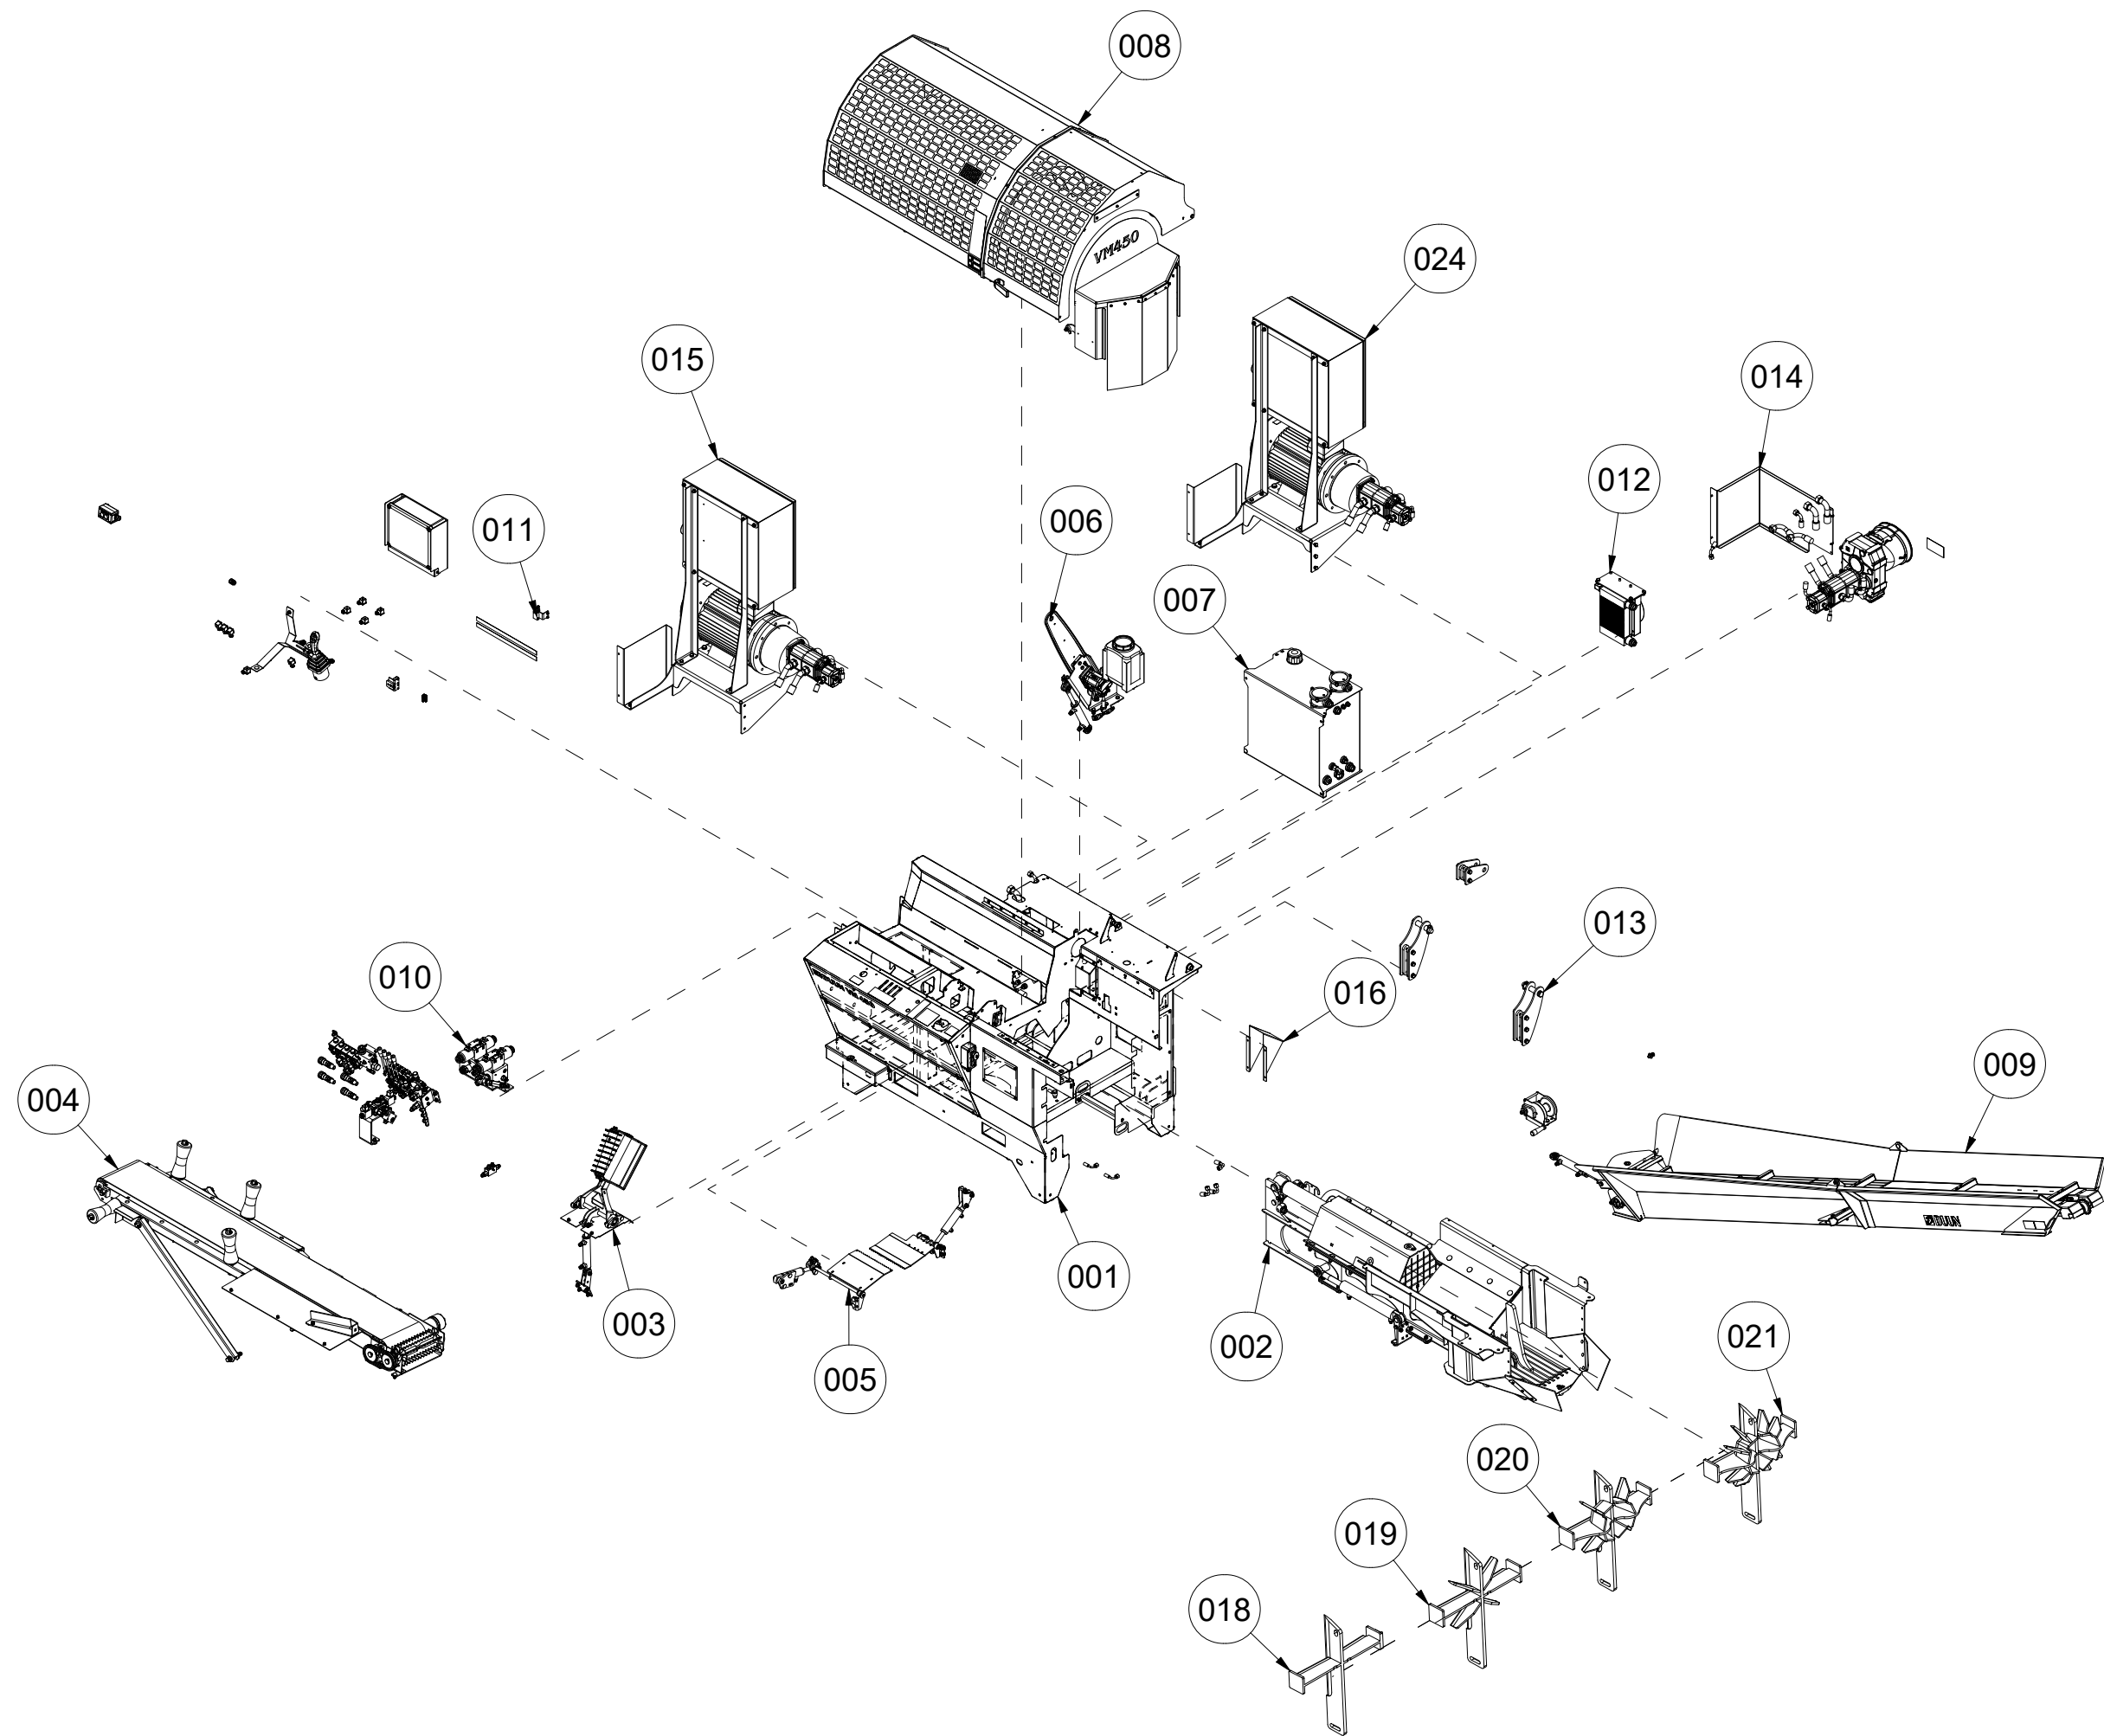

VM450 Spare parts catalogue

Duun Industrier as
7630 Åsen, Norway
www.duun.no

001 Chassis VM450

Pos	Qty	Article no	Designation
1	1	41211003	Chassis
2	2	41211059	Front cover
3	58	2451196	Hexagon screw with flange M6x10 EIZn 8.8 DIN 6921
4	4	41211091	Cover
5	1	41211093	Rear cover
6	1	41211097	Cover
7	13	2476197	Hexagon socket head cap screw M6x12 EIZn ISO 7380
8	1	41211013	Safety bracket
9	2	2344330	Locking screw M10x25 EIZn 8.8 DIN 603
10	2	2483610	Locking nut M10 EIZn DIN 985
11	2	2531060	Washer M10 EIZn DIN 125
12	1	41211092	Side cover
13	4	2422297	Hexagon screw M10x25 EIZn 8.8 DIN 933
14	1	41211078	Deksel
15	1	41211068	Length indicator 20-60 cm
16	1	41211125	Length indicator senor 20-60cm
17	2	2533038	Body washer M6 EIZn DIN 9021
18	1	41211162	Length indicator
19	1	41211094	Cover
20	1	41211096	Plate
21	2	2422200	Hexagon screw M6x16 EIZn 8.8 DIN 933
22	4	2531039	Washer M6 EIZn DIN 125
23	2	2483608	Locking nut M6 EIZn DIN 985
24	1	41211106	Cover
25	1	41211220	Toolbox
26	1	41211221	Toolbox lid
27	2	2477130	Unbrako cylinder screw M4x10 EIZn DIN 912
28	2	2483606	Locking nut M4 EIZn DIN 985
29	4	2531023	Washer M4 EIZn DIN 125
30	1	2556138	Orepinne Ø6
31	1	2935036	Adhesive label 75x40 Speed conveyor belt
32	1	2935163	Adhesive label 50x150 Saw power
33	1	2935167	Adhesive label 160x60 Operation
34	1	2935164	Adhesive label 100x100 Operation
35	1	2935175	Adhesive label VM450
36	1	41211095	Hose holder
37	2	2451197	Hexagon screw with flange M6x12 EIZn 8.8 DIN6921
40	1	2935050	Adhesive label do not wash 60x60 Yellow