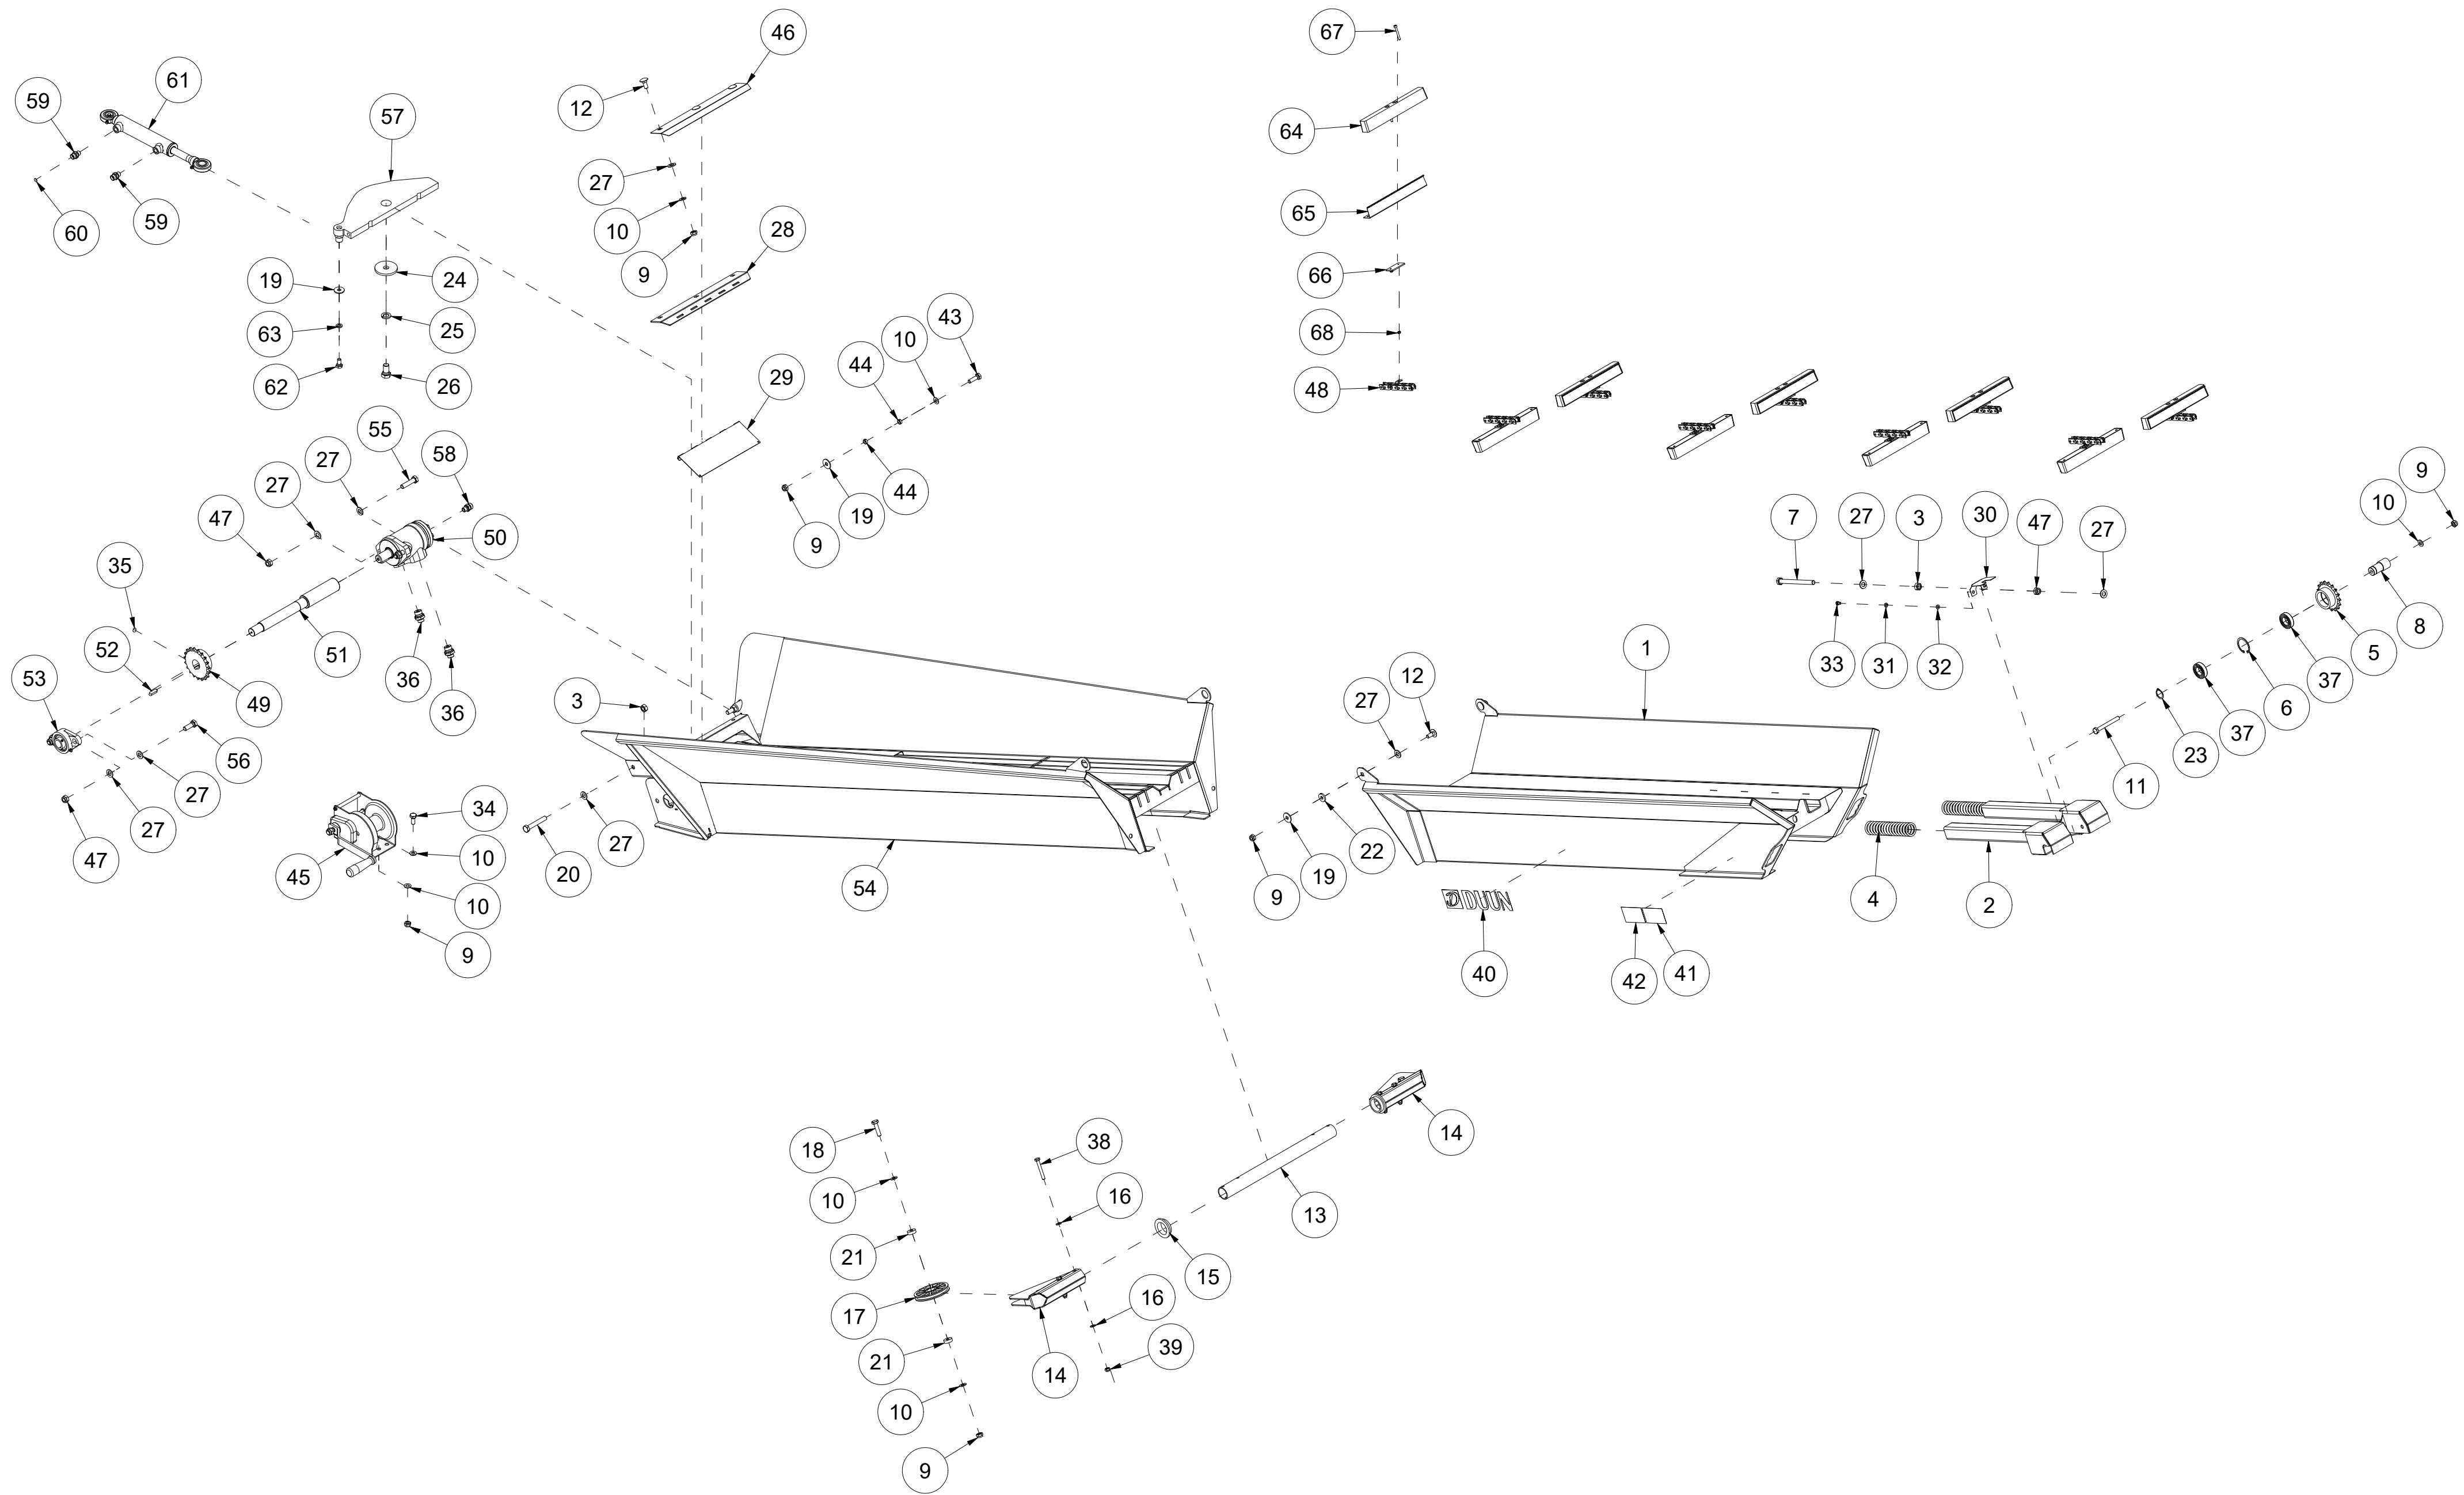

009 Conveyor VM450

Pos	Qty	Article no	Designation	Pos	Qty	Article no	Designation
1	1	41201006	Conveyor belt, upper	57	1	41211034	Rotating plate
2	1	41201027	Chain tensioner	58	1	2957756	Hexagon nipple GEK BSP 1/4" L12 ED
3	3	2481611	Hexagon nut M12 EIZn DIN 934	59	2	2957754	Hexagon nipple GEK BSP 1/4" L10 ED
4	2	2912085	Pressure spring Dt5,5 Di29 L200 St	60	2	41211159	Nozzle ø0,8/10x1
5	1	41121079	Chain wheel 5/8" Z17 Ø47,0	61	1	2955015	Cylinder Ø32/20 SL125
6	1	2553247	Seeger ring I 47x2,0 DIN 472	62	2	2422295	Hexagon screw M10x20 EIZn 8.8 DIN 933
7	1	2422370	Hexagon screw M12x150 EIZn 8.8 DIN931	63	2	2534060	Spring washer M10 EIZn DIN 127
8	1	41201082	Shaft	64	9	41121078	Carrier
9	12	2483610	Locking nut M10 EIZn DIN 985	65	9	41131090	Carrier plate
10	15	2531060	Washer M10 EIZn DIN 125	66	9	41131091	Nut plate
11	1	2422315	Hexagon screw M10x90 EIZn 8.8 DIN 931	67	18	2471177	Unbrako cylinder screw M5x40 St 12.9 DIN 912
12	5	2344330	Locking screw M10x25 EIZn 8.8 DIN 603	68	18	2483607	Locking nut M5 EIZn DIN 985
13	1	41201033	Tube				
14	2	41201019	Pulley holder				
15	2	23311032	Plastic lining Ø39/48x15				
16	8	2531047	Washer M8 EIZn DIN 125				
17	2	2245011	Plastic pulley				
18	2	2422303	Hexagon screw M10x40 EIZn 8.8 DIN 931				
19	5	2533060	Body washer M10 EIZn DIN 9021				
20	2	2422362	Hexagon screw M12x75 EIZn 8.8 DIN 931				
21	4	41121084	Inlay in pulley				
22	2	41151031	Bearing washer				
23	1	2553125	Seeger ring A 25x1,2 DIN 471				
24	1	25131040	Washer Ø16/66x6				
25	1	2534078	Spring washer M16 EIZn DIN 127				
26	1	2422485	Hexagon screw M16x30 EIZn 8.8 DIN 933				
27	17	2531069	Washer M12 EIZn DIN 125				
28	1	41201238	Locking plate				
29	1	41201239	Carrier trapdoor				
30	1	41201264	Protection plate				
31	2	2534039	Spring washer M6 EIZn DIN 127				
32	2	2531039	Washer M6 EIZn DIN 125				
33	2	2422196	Hexagon screw M6x10 EIZn 8.8 DIN 933				
34	3	2422297	Hexagon screw M10x25 EIZn 8.8 DIN 933				
35	1	2473236	Threaded pin M8x12 St DIN 914				
36	2	2957766	Hexagon nipple GEK BSP 1/2" L12 ED				
37	2	2951124	Ball bearing 6005 2RS 25x47x12 DIN 625				
38	4	2422259	Hexagon screw M8x60 EIZn 8.8 DIN 931				
39	4	2483609	Locking nut M8 EIZn DIN 985				
40	1	2935071	Adhesive label Duun H60				
41	2	2935034	Adhesive label 90x48 Hanging ribbon				
42	2	2935088	Adhesive label 90x48 Hand pinching hazard				
43	1	2422301	Hexagon screw M10x35 EIZn 8.8 DIN 933				
44	2	41201187	Washer				
45	1	2966105	Winch 500 kg with brake and wire				
46	1	41201308	Cover plate				
47	5	2483611	Locking nut M12 EIZn DIN 985				
48	1	2963105	Roller chain 5/8"Sim 504 link galv				
49	1	41401029	Sprocket 19t 5/8"with set screw m8				
50	1	2955508	Hydraulic engine 50 ccm				
51	1	41311207	Drive shaft				
52	1	41311209	Wedge with hole L30				
53	1	2954169	Flange bearing UCFL 205 25mm				
54	1	41311206	Conveyor belt, lower				
55	2	2426356	Hexagon screw M12x50 A4 DIN 931				
56	2	2423350	Hexagon screw M12x35 EIZn 10.9 DIN 933