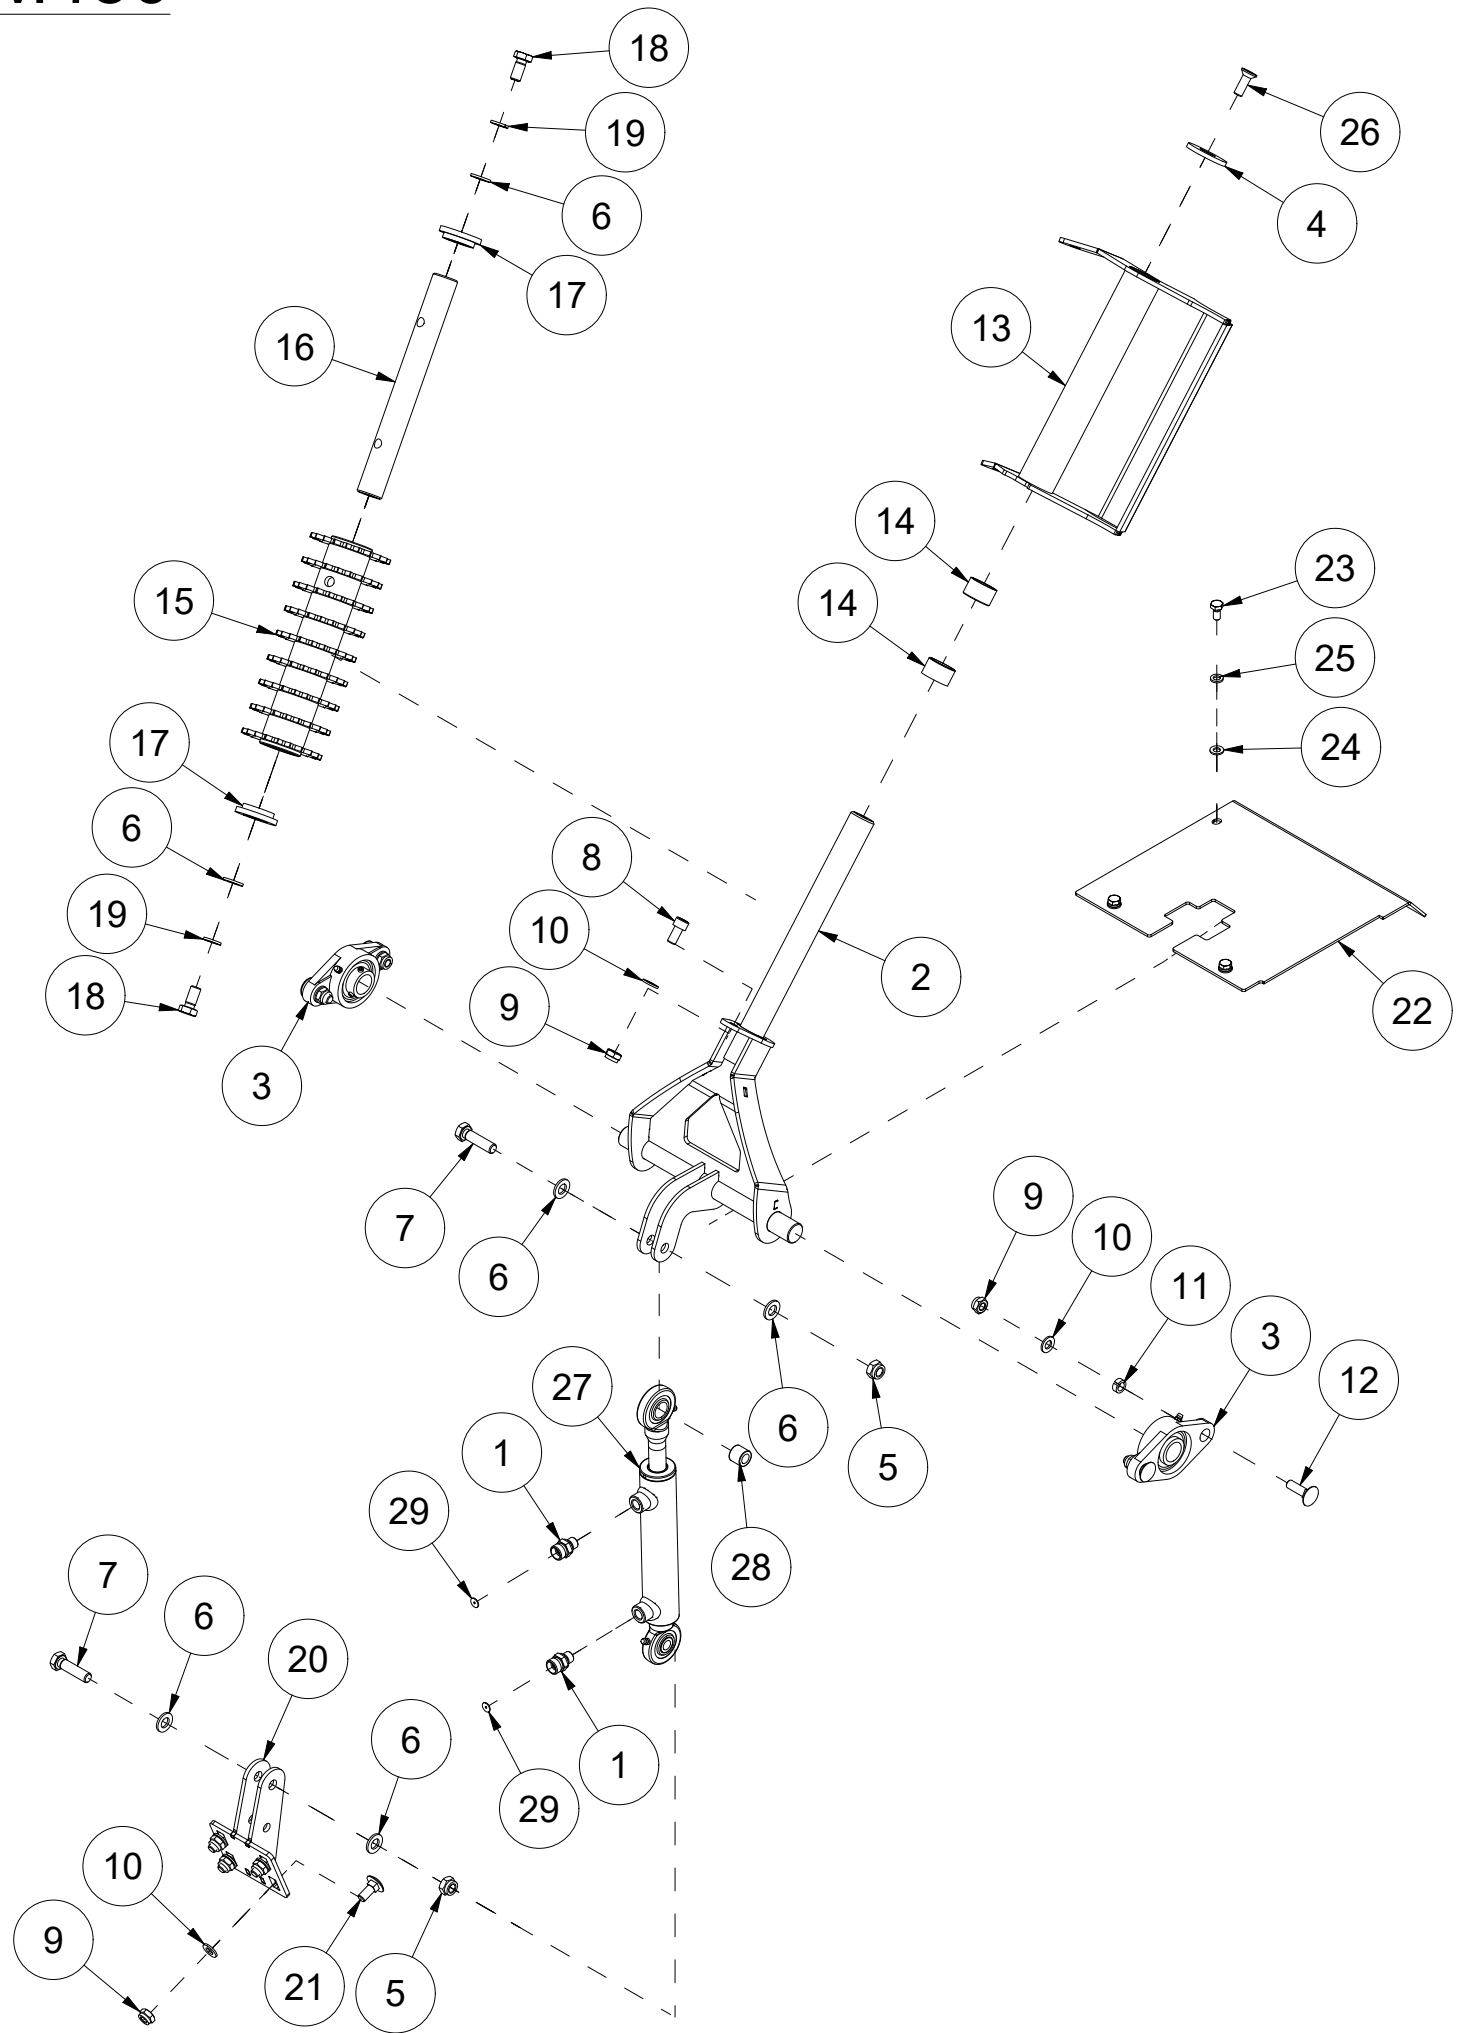

003 Log holder VM450

Pos	Qty	Article no	Designation
1	2	2957756	Hexagon nipple GEK BSP 1/4" L12 ED
2	1	41211148	Log holder arm
3	2	2954169	Flange bearing UCFL 205 25mm
4	1	41211150	Washer 12,5/50x6
5	2	2483611	Locking nut M12 EIZn DIN 985
6	6	2531069	Washer M12 EIZn DIN 125
7	2	2425354	Hexagon screw M12x45 EIZn 8.8 DIN 933
8	1	2477295	Unbrako cylinder screw M10x20 EIZn DIN 912
9	9	2483610	Locking nut M10 EIZn DIN 985
10	9	2531060	Washer M10 EIZn DIN 125
11	4	41111067	Bushing
12	4	2344332	Locking screw M10x35 EIZn 8.8 DIN 603
13	1	41211146	Log holder
14	2	2245228	Plastic bearing Ø30/34x20
15	1	41211145	Log holder roll
16	1	41211147	Bolt
17	2	41201168	Plastic bearing Ø30/50x12
18	2	2422346	Hexagon screw M12x25 EIZn 8.8 DIN 933
19	2	2534069	Spring washer M12 EIZn DIN 127
20	1	41211026	Bracket
21	4	2344330	Locking screw M10x25 EIZn 8.8 DIN 603
22	1	41211080	Cover
23	3	2422240	Hexagon screw M8x16 EIZn 8.8 DIN 933
24	3	2531047	Washer M8 EIZn DIN 125
25	3	2534047	Spring washer M8 EIZn DIN 127
26	1	2472299	Unbrako socket head screw M10x30 EIZn DIN 7991
27	1	2955015	Cylinder Ø32/20 SL125
28	2	41211239	Sleeve
29	2	41211157	Nozzle ø2,4/12x1