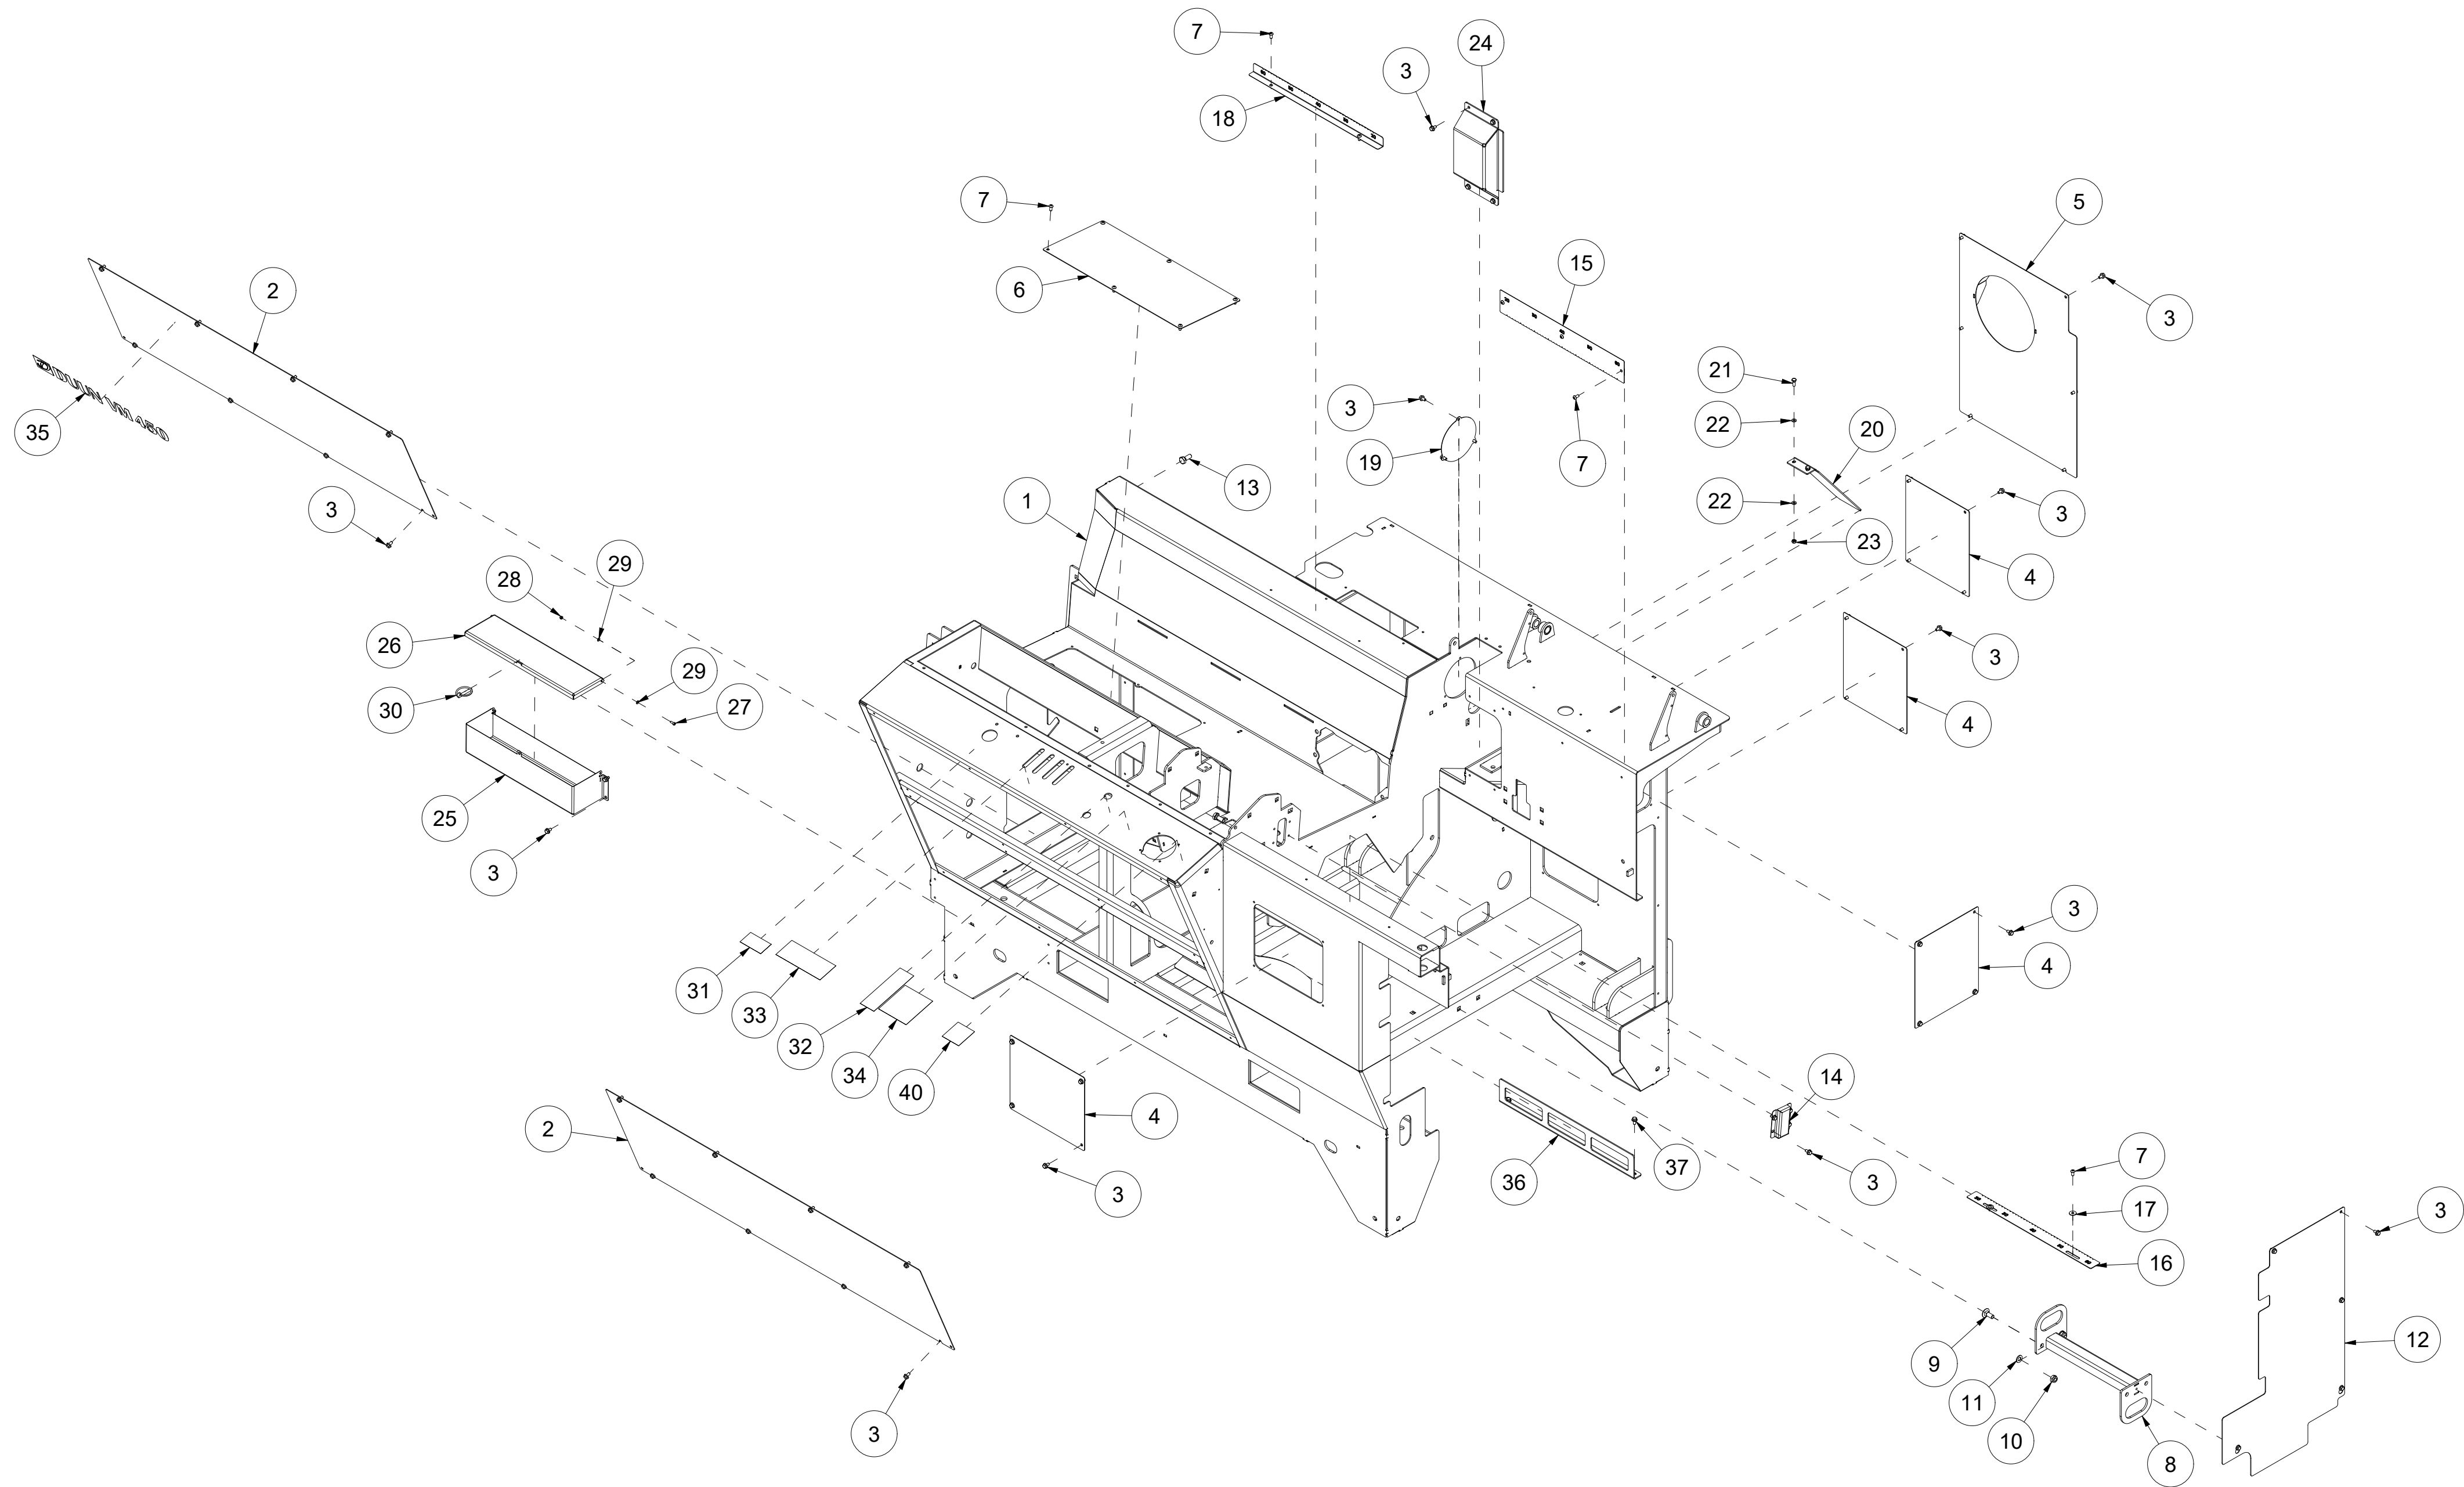

VM450 Spare parts catalogue

Duun Industrier as
7630 Åsen, Norway
www.duun.no

001 Chassis VM450

Pos	Qty	Article no	Designation
1	1	41211003	Chassis
2	2	41211059	Front cover
3	58	2451196	Hexagon screw with flange M6x10 EIZn 8.8 DIN 6921
4	4	41211091	Cover
5	1	41211093	Rear cover
6	1	41211097	Cover
7	13	2476197	Hexagon socket head cap screw M6x12 EIZn ISO 7380
8	1	41211013	Safety bracket
9	2	2344330	Locking screw M10x25 EIZn 8.8 DIN 603
10	2	2483610	Locking nut M10 EIZn DIN 985
11	2	2531060	Washer M10 EIZn DIN 125
12	1	41211092	Side cover
13	4	2422297	Hexagon screw M10x25 EIZn 8.8 DIN 933
14	1	41211078	Deksel
15	1	41211068	Length indicator 20-60 cm
16	1	41211125	Length indicator senor 20-60cm
17	2	2533038	Body washer M6 EIZn DIN 9021
18	1	41211162	Length indicator
19	1	41211094	Cover
20	1	41211096	Plate
21	2	2422200	Hexagon screw M6x16 EIZn 8.8 DIN 933
22	4	2531039	Washer M6 EIZn DIN 125
23	2	2483608	Locking nut M6 EIZn DIN 985
24	1	41211106	Cover
25	1	41211220	Toolbox
26	1	41211221	Toolbox lid
27	2	2477130	Unbrako cylinder screw M4x10 EIZn DIN 912
28	2	2483606	Locking nut M4 EIZn DIN 985
29	4	2531023	Washer M4 EIZn DIN 125
30	1	2556138	Orepinne Ø6
31	1	2935036	Adhesive label 75x40 Speed conveyor belt
32	1	2935163	Adhesive label 50x150 Saw power
33	1	2935167	Adhesive label 160x60 Operation
34	1	2935164	Adhesive label 100x100 Operation
35	1	2935175	Adhesive label VM450
36	1	41211095	Hose holder
37	2	2451197	Hexagon screw with flange M6x12 EIZn 8.8 DIN6921
40	1	2935050	Adhesive label do not wash 60x60 Yellow